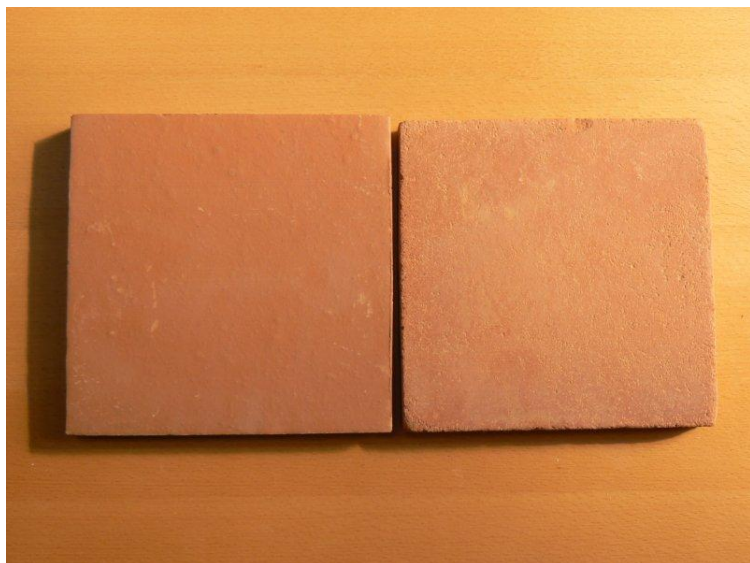

Nous déclinons toutes nos briques en deux collections RUFFEC et POULIGNY et en deux finitions TRADITION et PATRIMOINE.

- RUFFEC à dominante rouge. Sa douceur et ses nuances de couleurs lui confèrent de la personnalité.
- POULIGNY, rose, ocre ou paille est idéal en rénovation et en neuf.
- TRADITION : finition lisse, arrêtes droites, angles nets.
- PATRIMOINE : finition vieillie, arrêtes émoussées, angles usés.

Nos formats :

Brique 5x11x22 et 3x11x22

Briquette 3x5.5x22

Mulot 5x5.5x22

Dalle de four 20x20x5

BRIQUES CRUES

Ecologique, notre brique terre crue est exclusivement constituée d'argile brute, sans additif, non polluante, inerte et sans danger pour la santé. D'un confort thermique sans précédent, idéale derrière un poêle pour son inertie, la brique en terre crue refait son apparition dans les constructions.