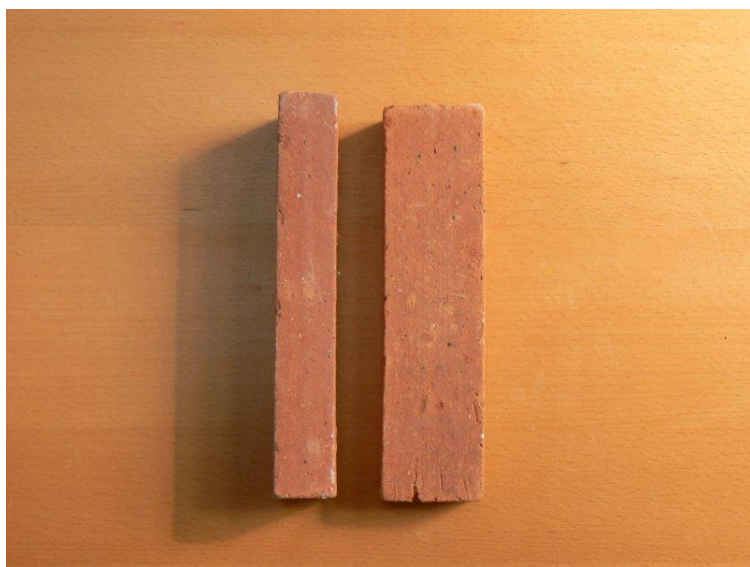

Nous déclinons toutes nos briques en deux collections RUFFEC et POULIGNY et en deux finitions TRADITION et PATRIMOINE.

- RUFFEC à dominante rouge. Sa douceur et ses nuances de couleurs lui confèrent de la personnalité.
- POULIGNY, rose, ocre ou paille est idéal en rénovation et en neuf.
- TRADITION : finition lisse, arrêtes droites, angles nets.
- PATRIMOINE : finition vieillie, arrêtes émoussées, angles usés.

Nos formats :

Brique 5x11x22 et 3x11x22

Briquette 3x5.5x22

Mulot 5x5.5x22

Dalle de four 20x20x5

BRIQUES CRUES

Ecologique, notre brique terre crue est exclusivement constituée d'argile brute, sans additif, non polluante, inerte et sans danger pour la santé. D'un confort thermique sans précédent, idéale derrière un poêle pour son inertie, la brique en terre crue refait son apparition dans les constructions.

Nos formats :

- Brique 5x11x22 et 3x11x22
- Etude de tout autre format sur demande