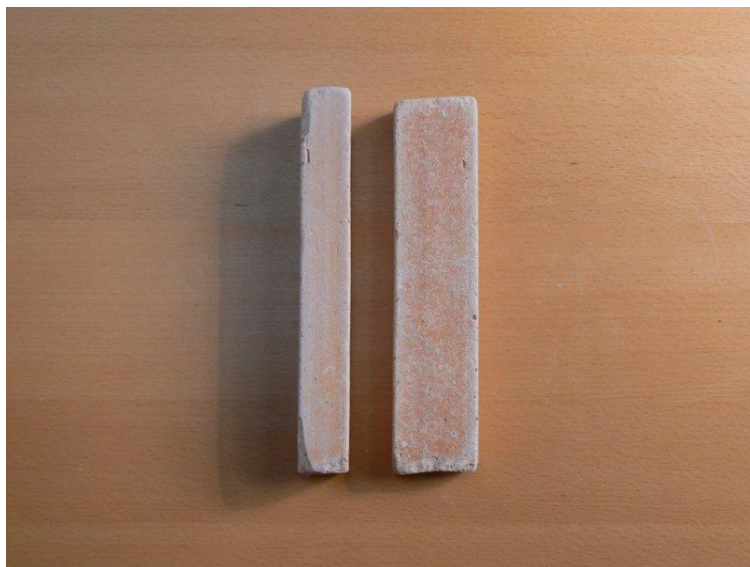

Nous déclinons toutes nos briques en deux collections RUFFEC et POULIGNY et en deux finitions TRADITION et PATRIMOINE.

- RUFFEC à dominante rouge. Sa douceur et ses nuances de couleurs lui confèrent de la personnalité.
- POULIGNY, rose, ocre ou paille est idéal en rénovation et en neuf.
- TRADITION : finition lisse, arrêtes droites, angles nets.
- PATRIMOINE : finition vieillie, arrêtes émoussées, angles usés.

Nos formats :

Brique 5x11x22 et 3x11x22

Briquette 3x5.5x22

Mulot 5x5.5x22

Dalle de four 20x20x5

BRIQUES CRUES

Ecologique, notre brique terre crue est exclusivement constituée d'argile brute, sans additif, non polluante, inerte et sans danger pour la santé. D'un confort thermique sans précédent, idéale derrière un poêle pour son inertie, la brique en terre crue refait son apparition dans les constructions.

Nos formats :

- Brique 5x11x22 et 3x11x22
- Etude de tout autre format sur demande